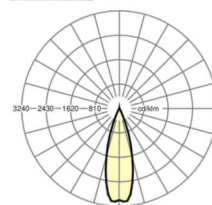

CHARAKTERYSTYKA

Numer katalogowy	19440006200
Numer EAN	4020863406951
Numer taryfy celnej	94051190
Znak jakości	IP 20, Klasa ochronności I, ENEC10 VDE, F, HACCP DIN10500/Żywność/IFS-przydatność do zastosowania/BRC, Indoor, CE
Klasa odporności IK	IK03 (-20°C bis 25°C)
Temperatura otoczenia	ta -20°C do 25°C
Szczególne właściwości	Ready for IoT
Okres gwarancji	5 lata
Możliwość dofinansowania ze środków państwowych	BEG – dofinansowanie do domów energooszczędnych (ważne tylko dla Niemiec)

ELEKTROTECHNIKA

Zasilacz	Elektroniczny sterownik DALI2 (1 szt.)
Moc systemowa	68W
Napięcie sieciowe	230V/50Hz
Klasa efektywności energetycznej/Źródło światła	C

TECHNIKA ŚWIETLNA

Wyposażenie	LED, współczynnik oddawania barw/kolor światła CRI ≥ 80 / 6500K
Tolerancja koloru (MacAdam)	3SDCM
Bezpieczeństwo fotobiologiczne (Oprawa)	RG1
Nominalny strumień świetlny	11335lm
Trwałość LED	50000h L80/B10 (Tq 25°C)
Wydajność oprawy	166lm/W
Kąt rozsyłu światła	30° (C0) / 30° (C90)
UGR pop./pod.	14.0 / 13.0

DEEP-LINK

<https://www.regiolux.de/pl/article/19440006200>

Odnosnik	LED 12000lm 865
ηLB	100 %
Φ ↓/↑	99 % / 1 %
UGR pop./pod.	14.0 / 13.0